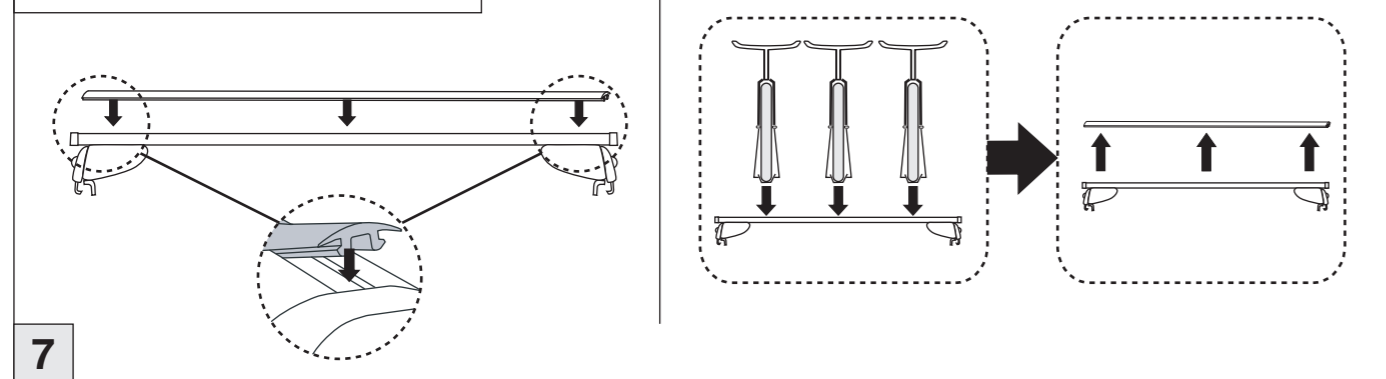

# Atera® SIGNO

Skoda  
Yeti 08/2009–

nur bei / only for Part-No.: 045 231