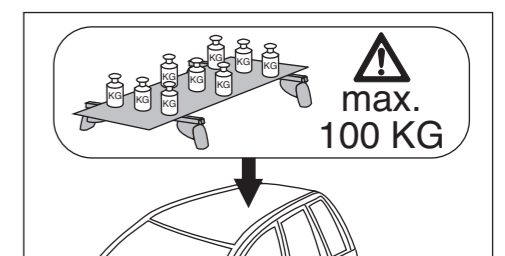

Atera® SIGNO

Skoda
Yeti 08/2009–

Part-No. : 044 231
Part-No. : 045 231

Atera
MADE IN GERMANY
Atera GmbH
Im Herrach 1
D-88299 Leutkirch
Internet: www.atera.de