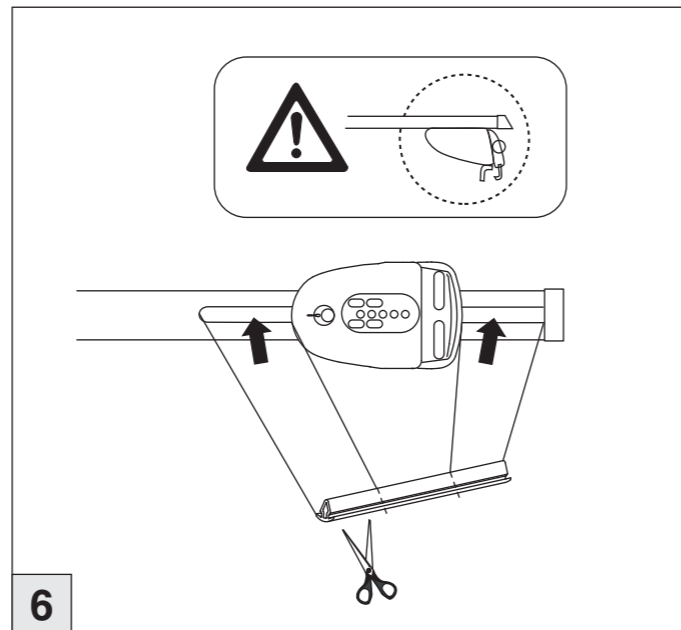

# Atera® SIGNO

Skoda  
Yeti 08/2009–

nur bei / only for Part-No.: 045 231