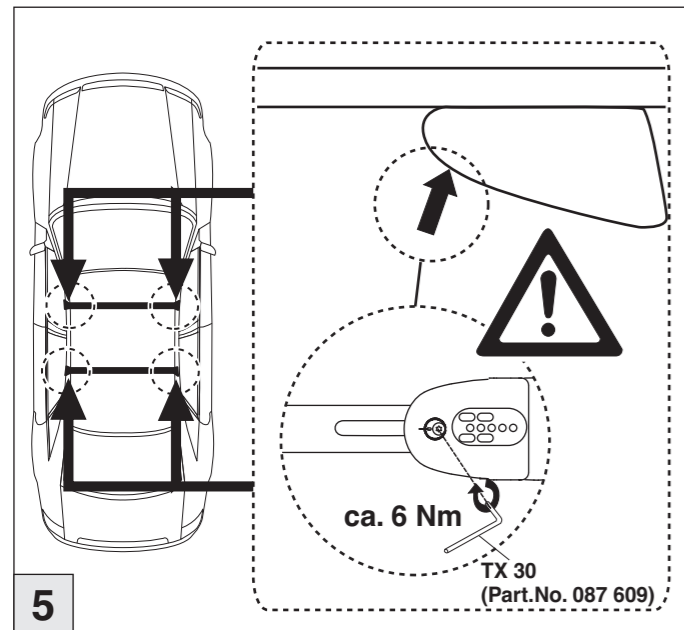

# Atera® SIGNO

Skoda  
Yeti 08/2009–

nur bei / only for Part-No.: 045 231

# Atera® SIGNO

Skoda  
Yeti 08/2009–

Part-No. : 044 231  
Part-No. : 045 231

**Atera**  
MADE IN GERMANY  
Atera GmbH  
Im Herrach 1  
D-88299 Leutkirch  
Internet: www.atera.de