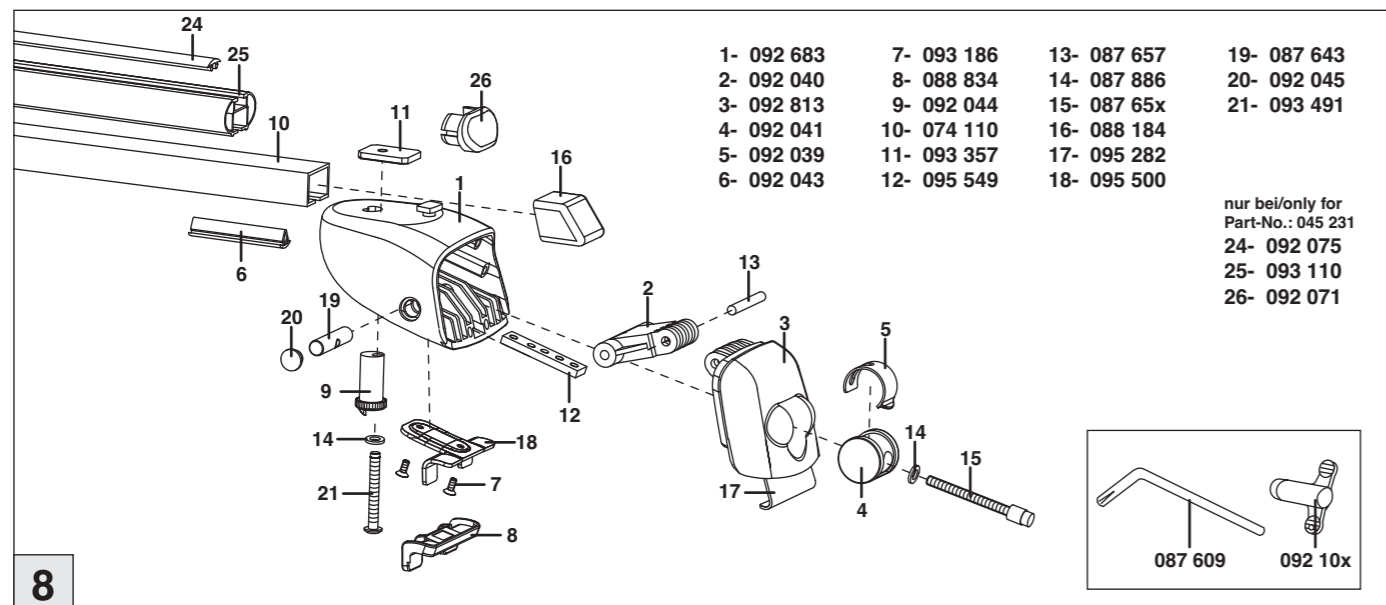

# Atera® SIGNO

Skoda  
Yeti 08/2009–

nur bei / only for Part-No.: 045 231

# Atera® SIGNO

Skoda  
Yeti 08/2009–

Part-No. : 044 231  
Part-No. : 045 231

**Atera**  
MADE IN GERMANY  
Atera GmbH  
Im Herrach 1  
D-88299 Leutkirch  
Internet: www.atera.de